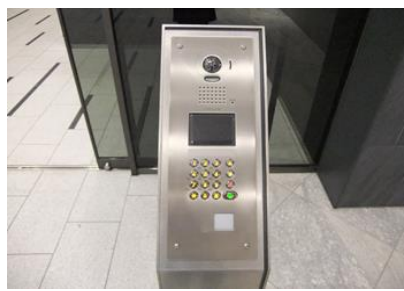

## スペシャレス株式会社 アクセス方法ご案内

- <公共の交通機関でお越しのお客様>
- ・都営大江戸線・都営浅草線「大門」駅 A6 出口 徒歩 3分
  - ・都営三田線「御成門」駅 A2 出口 徒歩 5分
  - ・JR 山手線・京浜東北線「浜松町」駅 北口 徒歩 8分

- <お車で越しのお客様>
- ・首都高速 都心環状線「芝公園」ランプより 5分

CROSS PLACE 浜松町 外観  
エントランス

向かって右側にはセブンイレブンがございます。

自動ドアの手前、右側のインターホンで「903」を押していただきお呼び出してください。解錠いたします。  
(自動ドアが開いていれば、お呼び出しの必要なくともそのままお進みいただけます。)  
エレベーターで9階までお越しください。

オフィスエントランス  
(エレベーターホール右手になります。)

受話器を上げてお話しください。担当者がお迎えいたします。