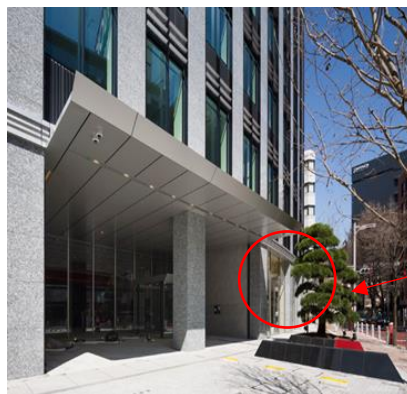

## スペシャレス株式会社 アクセス方法ご案内

- <公共の交通機関でお越しのお客様>
- ・都営大江戸線・都営浅草線「大門」駅 A6 出口 徒歩 3分
  - ・都営三田線「御成門」駅 A2 出口 徒歩 5分
  - ・JR 山手線・京浜東北線「浜松町」駅 北口 徒歩 8分

- <お車で越しのお客様>
- ・首都高速 都心環状線「芝公園」ランプより 5分

CROSS PLACE 浜松町 外観  
エントランス

向かって右側にはセブンイレブンがございます。

自動ドアの手前、右側のインターホンで「903」を押していただきお呼び出してください。解錠いたします。  
(自動ドアが開いていれば、お呼び出しの必要なくともそのままお進みいただけます。)  
エレベーターで9階までお越しください。

オフィスエントランス  
(エレベーターホール右手になります。)

受話器を上げてお話しください。担当者がお迎えいたします。